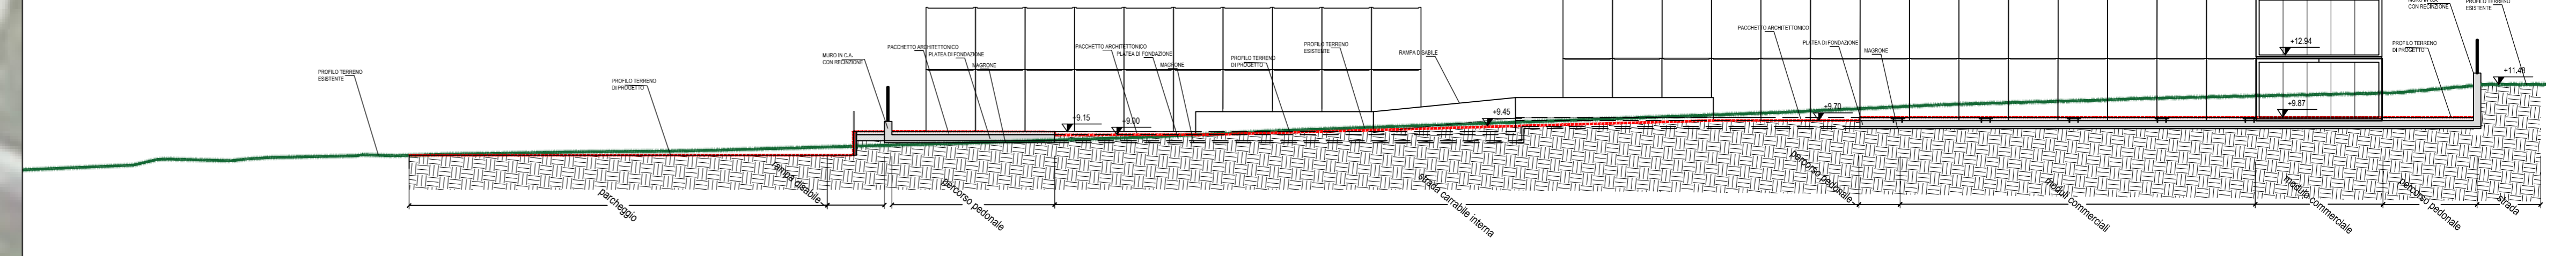

PRESIDENZA DEL CONSIGLIO DEI MINISTRI
DIPARTIMENTO PROTEZIONE CIVILE

REGIONE LAZIO

**REGIONE LAZIO
COMUNE DI AMATRICE**

**PROGETTO ESECUTIVO DELLE OOUUPP RELATIVE
ALLA REALIZZAZIONE DI UNO SPAZIO DESTINATO AD
ATTIVITA' COMMERCIALI
AREA 9 - TRIANGOLO**

Progettazione: **EULERO** engineering
Viale Regina Margherita, 37
00186 ROMA
www.euleroing.com
info@euleroing.com

Elaborato: **SISTEMAZIONI ESTERNE, VIABILITA',
OPERE A VERDE, SEZIONI E SEGNALETICA
STRADALE**

TAV_ EG_02

Ing. **LEONARDO GATTI**

Scalatura: 1:200-1:50-1:25-1:10
Data: dicembre 2016
Rev.: 00

DIRETTORE DEI LAVORI: **ING. WANDA D'ERCOLE**

RESPONSABILE DEL PROCEDIMENTO:
ING. WANDA D'ERCOLE

PLANIMETRIA SISTEMAZIONI ESTERNE, VIABILITA' ED OPERE A VERDE - scala 1:200

SEZIONE AA
scala 1:200